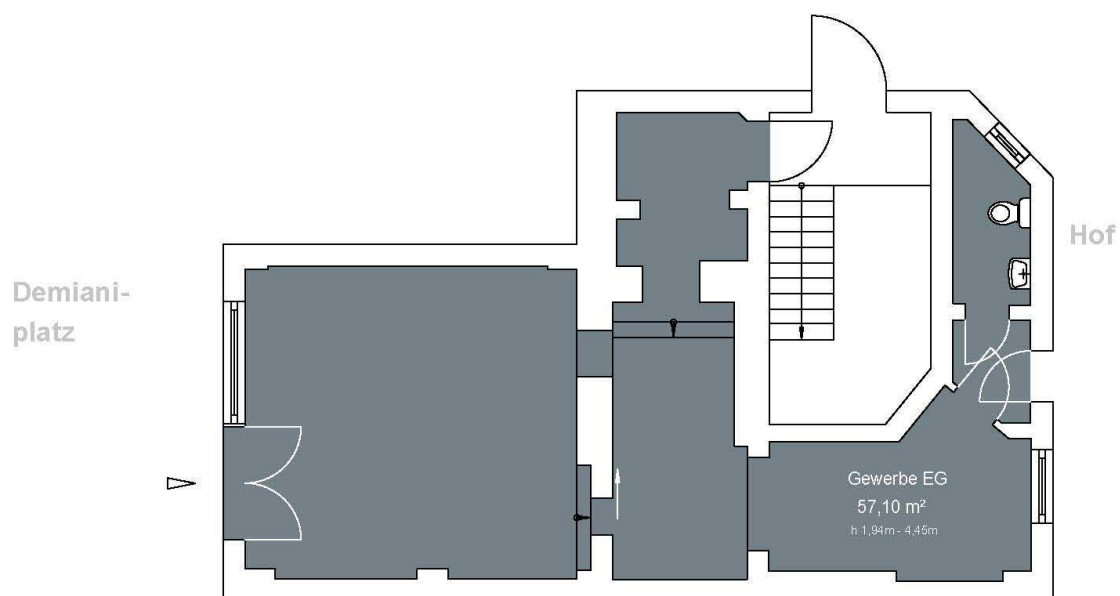

Der vakante Laden im Erdgeschoß verfügt über eine Fläche von ca. 61 m². Der Demianiplatz ist der längste Platz im Zentrum von Görlitz und verbindet die Altstadt mit dem Gründerzeitviertel. Unser Gebäudeensemble befindet sich in 1a-Lage mitten im historischen Geschäftszentrum. Bus- und Straßenbahnhaltestellen sind fußläufig erreichbar. Der anliegende Marktplatz sorgt neben einem reichhaltigen kulinarischen Angebot für eine hohe Lauffrequenz.

Dieses freibleibende Angebot ist für den Mieter provisionsfrei.
Irrtum und Zwischenvermietung vorbehalten.

Demianiplatz 8, 02826 Görlitz

Demianiplatz 8
EG Laden rechts
02826 Görlitz

Gesamtfläche gif 1	57,10 m²
Einheit gif 1	57,10 m²

Plankennung 10517-3002_rai_Y15M12D01

Fläche gemäß GIF in der aktuellen Fassung (Balkon zu 100%). Die Angaben über Länge und Breite sind nur Hauptmaße. Zeichnung ist unmaßstäblich. Dargestellte Möbel und Inneneinrichtung gehören nicht zur Ausstattung der Mieteinheit.